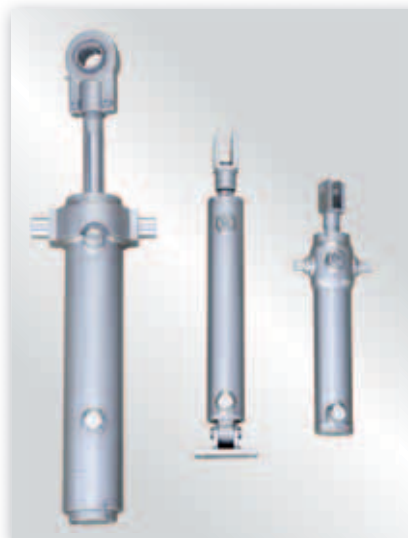

 Ralle e Cuscinetti di base

Accessori stampati
per rimorchi 

Geschmiedete Zubehörteile
für Anhänger 

Forged attachments for
trailers 

Accessoires forgés pour
remorques 

Piedi
d'appoggio 

Stabilisierende
Stützfüsse 

Parking jacks 

Pieds béquille 

PRODUCIAMO INOLTRE

WIR PRODUZIEREN AUCH

WE ALSO PRODUCE

NOUS PRODUISONS AUSSI

Member of

RUDIFLEX®